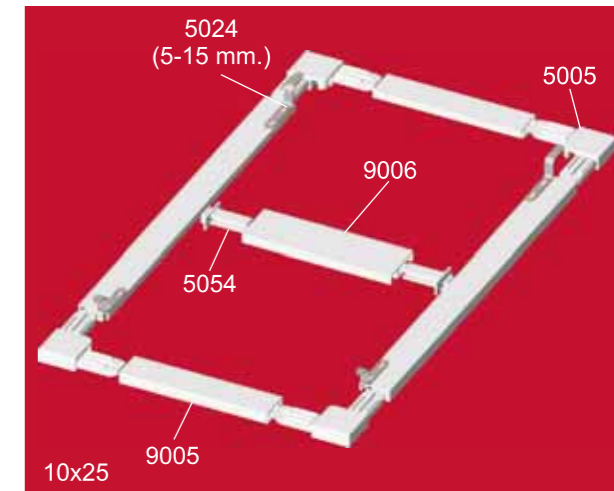

17x42

Menteşeli Kapı Sineklik
Hinged Insect Screening Door
Дверная москитная сетка на петлях

17x42

10x20-10x25-17x25

10x20-10x25-17x25

5001	100 Ad.	Sineklik Mentşesi Pencere - Kapı İçin Plastik Pimli (17x25 - 17x42)
	100 Pcs.	Screening Hinge For Window - Door Plastic Pivot (17x25 - 17x42)
	100 ШТ	Петля москитной сетки(с пластиковой осью) (17x25 - 17x42)

5002	100 Ad.	Sineklik Mentşesi Pencere İçin Plastik Pimli (10x20 - 17x25)
	100 Pcs.	Screening Hinge For Window Plastic Pivot (10x20 - 17x25)
	100 ШТ	Петля москитной сетки(с пластиковой осью) (ОКНО) (10x20 - 17x25)