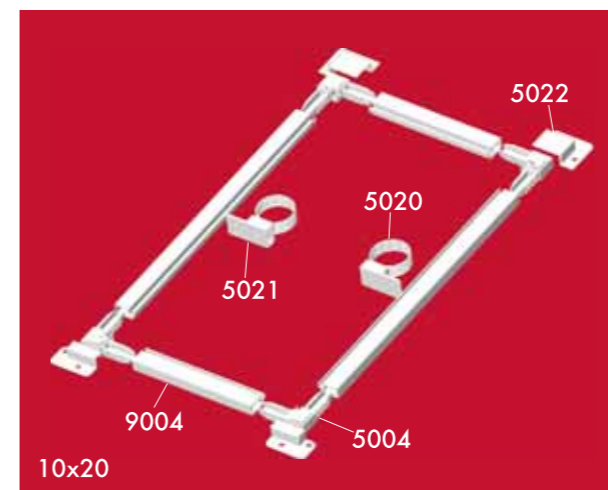

BZZZX[®]

Duble Yatay Stor (Kapı)
Double Horizontal Roller (Door)
В откос оконного проема
- горизонтально -, двойная
"двери"

Yatay Stor
Horizontal Roller
В откос оконного проема
- горизонтально - "двери"

17x42

Menteşeli Kapı Sineklik
Hinged Insect Screening Door
Дверная москитная сетка на петлях

17x42

10x20-10x25-17x25

10x20-10x25-17x25

5001	100 Ad.	Sineklik Mentşesi Pencere - Kapı İçin Plastik Pimli (17x25 - 17x42)
	100 Pcs.	Screening Hinge For Window - Door Plastic Pivot (17x25 - 17x42)
	100 ШТ	Петля москитной сетки(с пластиковой осью) (17x25 - 17x42)

5002	100 Ad.	Sineklik Mentşesi Pencere İçin Plastik Pimli (10x20 - 17x25)
	100 Pcs.	Screening Hinge For Window Plastic Pivot (10x20 - 17x25)
	100 ШТ	Петля москитной сетки(с пластиковой осью) (ОКНО) (10x20 - 17x25)