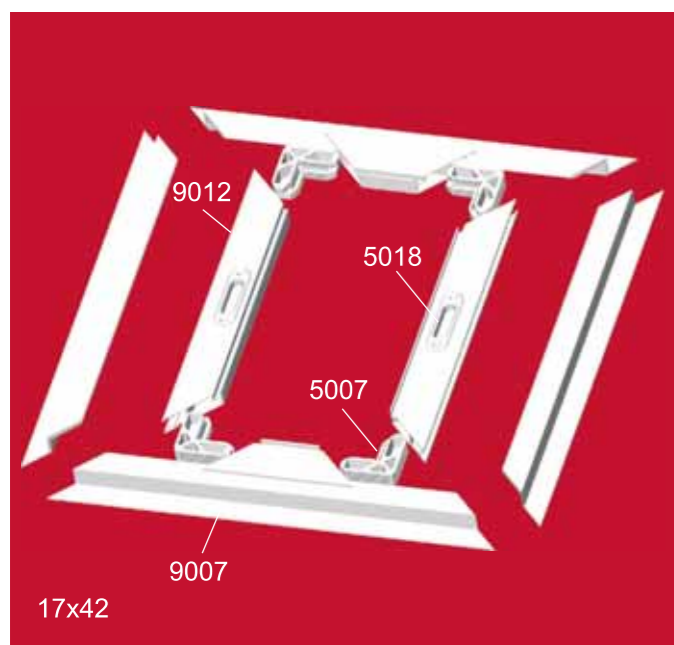

BZZZX[®]

Duble Yatay Stor (Kapı)
Double Horizontal Roller (Door)
В откос оконного проема
- горизонтально -, двойная
"двери"

Yatay Stor
Horizontal Roller
В откос оконного проема
- горизонтально - "двери"

17x42

Menteşeli Kapı Sineklik
Hinged Insect Screening Door
Дверная москитная сетка на петлях

17x42

10x20-10x25-17x25

10x20-10x25-17x25

5001	100 Ad.	Sineklik Mentşesi Pencere - Kapı İçin Plastik Pimli (17x25 - 17x42)
	100 Pcs.	Screening Hinge For Window - Door Plastic Pivot (17x25 - 17x42)
	100 ШТ	Петля москитной сетки(с пластиковой осью) (17x25 - 17x42)

5002	100 Ad.	Sineklik Mentşesi Pencere İçin Plastik Pimli (10x20 - 17x25)
	100 Pcs.	Screening Hinge For Window Plastic Pivot (10x20 - 17x25)
	100 ШТ	Петля москитной сетки(с пластиковой осью) (ОКНО) (10x20 - 17x25)