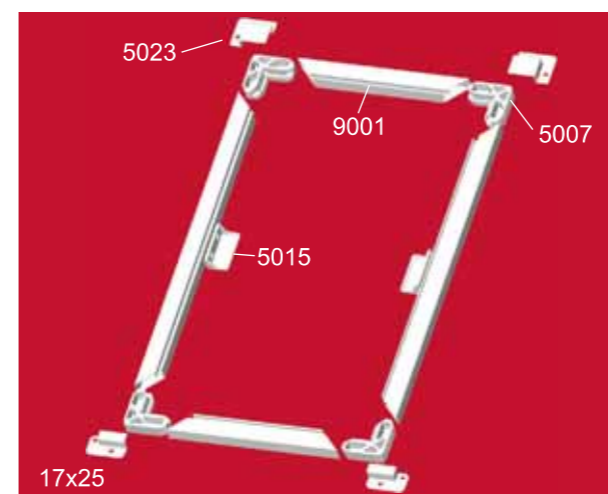

17x42

Menteşeli Kapı Sineklik
Hinged Insect Screening Door
Дверная москитная сетка на петлях

17x42

10x20-10x25-17x25

10x20-10x25-17x25

5001	100 Ad.	Sineklik Mentşesi Pencere - Kapı İçin Plastik Pimli (17x25 - 17x42)
	100 Pcs.	Screening Hinge For Window - Door Plastic Pivot (17x25 - 17x42)
	100 ШТ	Петля москитной сетки(с пластиковой осью) (17x25 - 17x42)

5002	100 Ad.	Sineklik Mentşesi Pencere İçin Plastik Pimli (10x20 - 17x25)
	100 Pcs.	Screening Hinge For Window Plastic Pivot (10x20 - 17x25)
	100 ШТ	Петля москитной сетки(с пластиковой осью) (ОКНО) (10x20 - 17x25)