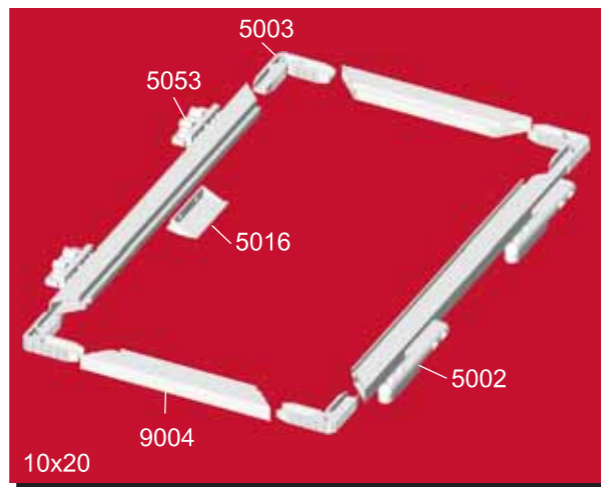

BZZZX[®]

Duble Yatay Stor (Kapı)
Double Horizontal Roller (Door)
В откос оконного проема
- горизонтально -, двойная
"двери"

Yatay Stor
Horizontal Roller
В откос оконного проема
- горизонтально - "двери"

Dikey Stor
Vertical Roller
В откос оконного проема
- вертикально - "окна"

9016	6 Mt.	Stor Gövde Profili (1.60 m.)	
	6 Mt.	Aluminium Roller Blind Profile (1.60 m.)	
	6 м.	Шторные ящики 40 мм. Высота противомоскитной сетки 1,60 м. с тягами и уплотняющими щетками	
9024	6 Mt.	Stor Gövde Profili (2.40 m.)	
	6 Mt.	Aluminium Roller Blind Profile (2.40 m.)	
	6 м.	Шторные ящики 40 мм. Высота противомоскитной сетки 2,40 м. с тягами и уплотняющими щетками	
9030	6 Mt.	Stor Yan Ray	
	6 Mt.	Aluminium Side Rail	
	6 м.	Направляющая шина со щёткой	
9040	4,5 Mt.	Yatay Stor Kilitleme Profili	
	4,5 Mt.	Aluminium Horizontal Roller Locking Profile	
	4,5м.	Боковой профиль с полож./отрпц. магнитными полосами	
9050	50 Tk.	Stor Aksesuarları Takım	
	50 Set	Roller Screening Systems Fabrication Kit	
	50 пар	Комплект аксессуаров для вертикального сдвига	
9060	2,25 Mt.	Mıknatis (Yatay ve Duble Storlar İçin)	
	2,25 Mt.	Magnet (For Horizontal Roller)	
	2,25 м.	Магнитные полосы, положительные - отрицательные	
VR 69-800	800 Mt.	Stor Yan Ray Kıl Fıtil	
	800 Mt.	Pile Weatherstrip (Side Rail)	
	800 м.	Уплотнительная щетка для профиля	

17x42

Menteşeli Kapı Sineklik
Hinged Insect Screening Door
Дверная москитная сетка на петлях

17x42

10x20-10x25-17x25

10x20-10x25-17x25

5001	100 Ad.	Sineklik Mentşesi Pencere - Kapı İçin Plastik Pimli (17x25 - 17x42)
	100 Pcs.	Screening Hinge For Window - Door Plastic Pivot (17x25 - 17x42)
	100 ШТ	Петля москитной сетки(с пластиковой осью) (17x25 - 17x42)