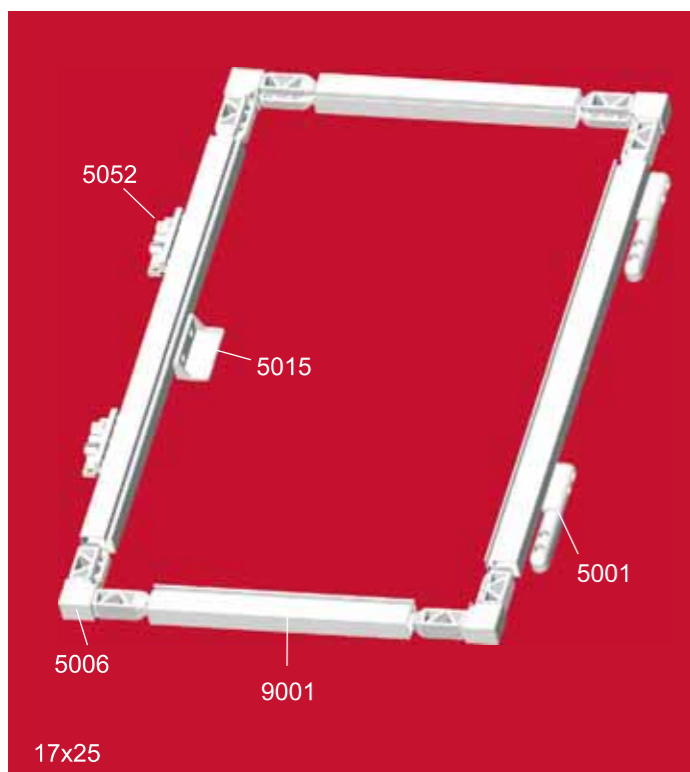

BZZZX[®]

Duble Yatay Stor (Kapı)
Double Horizontal Roller (Door)
В откос оконного проема
- горизонтально -, двойная
"двери"

Yatay Stor
Horizontal Roller
В откос оконного проема
- горизонтально - "двери"

17x42

Menteşeli Kapı Sineklik
Hinged Insect Screening Door
Дверная москитная сетка на петлях

17x42

10x20-10x25-17x25

10x20-10x25-17x25

5001	100 Ad.	Sineklik Mentşesi Pencere - Kapı İçin Plastik Pimli (17x25 - 17x42)
	100 Pcs.	Screening Hinge For Window - Door Plastic Pivot (17x25 - 17x42)
	100 ШТ	Петля москитной сетки(с пластиковой осью) (17x25 - 17x42)

5002	100 Ad.	Sineklik Mentşesi Pencere İçin Plastik Pimli (10x20 - 17x25)
	100 Pcs.	Screening Hinge For Window Plastic Pivot (10x20 - 17x25)
	100 ШТ	Петля москитной сетки(с пластиковой осью) (ОКНО) (10x20 - 17x25)

5003	100 Ad.	Sineklik Köşe Takozu Pencere İçin (45° 10x20)
	100 Pcs.	Screening Corner Chock For Window (45° 10x20)
	100 ШТ	Соединительный уголок (45° 10x20)

5004	100 Ad.	Sineklik Köşe Takozu Pencere İçin (90° 10x20)
	100 Pcs.	Screening Corner Chock For Window (90° 10x20)
	100 ШТ	Соединительный уголок (90°10x20)