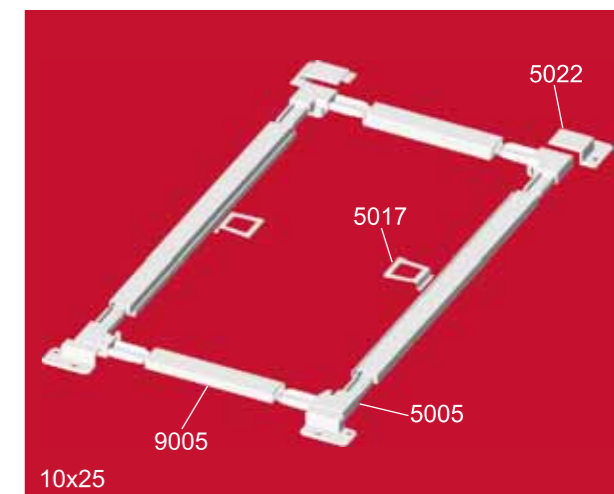

BZZZX[®]

Duble Yatay Stor (Kapı)
Double Horizontal Roller (Door)
В откос оконного проема
- горизонтально -, двойная
"двери"

Yatay Stor
Horizontal Roller
В откос оконного проема
- горизонтально - "двери"

17x42

Menteşeli Kapı Sineklik
Hinged Insect Screening Door
Дверная москитная сетка на петлях

17x42

10x20-10x25-17x25

10x20-10x25-17x25

5001	100 Ad.	Sineklik Mentşesi Pencere - Kapı İçin Plastik Pimli (17x25 - 17x42)
	100 Pcs.	Screening Hinge For Window - Door Plastic Pivot (17x25 - 17x42)
	100 ШТ	Петля москитной сетки(с пластиковой осью) (17x25 - 17x42)

5002	100 Ad.	Sineklik Mentşesi Pencere İçin Plastik Pimli (10x20 - 17x25)
	100 Pcs.	Screening Hinge For Window Plastic Pivot (10x20 - 17x25)
	100 ШТ	Петля москитной сетки(с пластиковой осью) (ОКНО) (10x20 - 17x25)