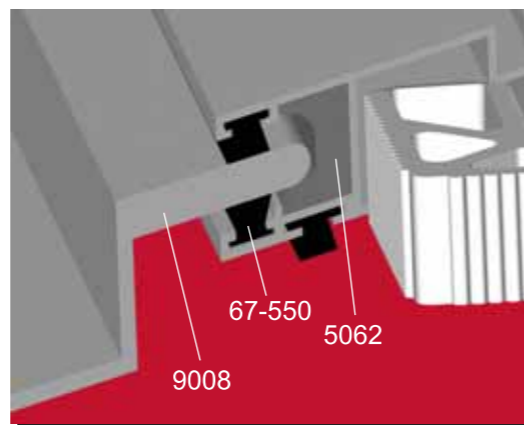

17x42

Menteşeli Kapı Sineklik
Hinged Insect Screening Door
Дверная москитная сетка на петлях

17x42

10x20-10x25-17x25

10x20-10x25-17x25

5001	100 Ad.	Sineklik Mentşesi Pencere - Kapı İçin Plastik Pimli (17x25 - 17x42)
	100 Pcs.	Screening Hinge For Window - Door Plastic Pivot (17x25 - 17x42)
	100 ШТ	Петля москитной сетки(с пластиковой осью) (17x25 - 17x42)