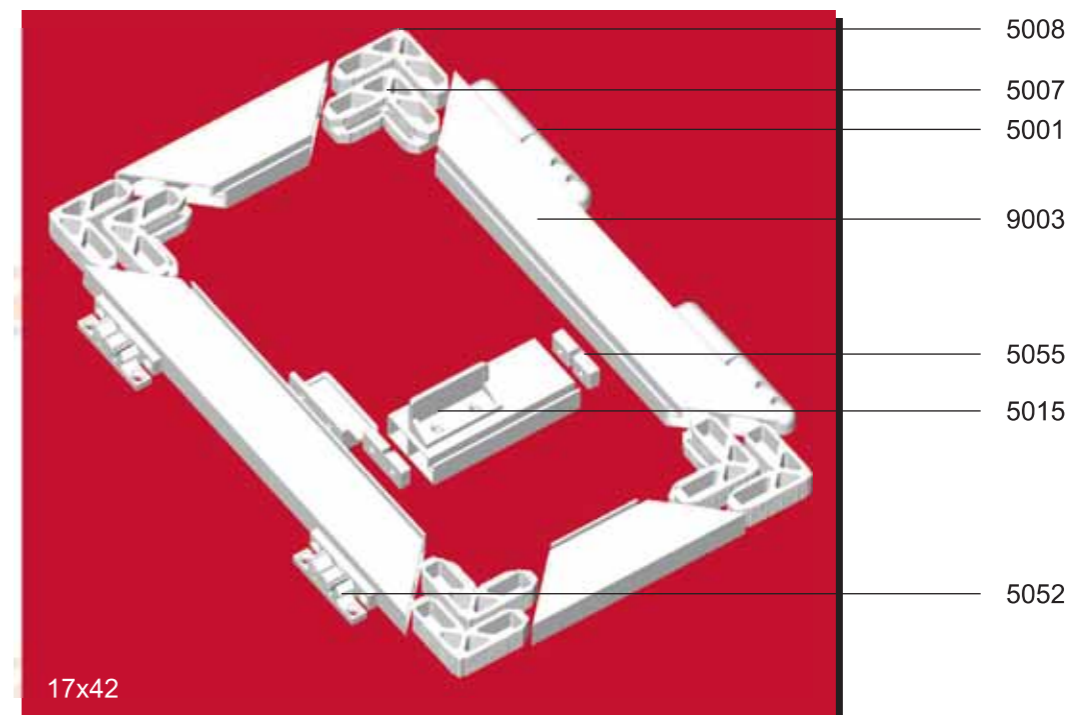

9016	6 Mt.	Stor Gövde Profili (1.60 m.)	
	6 Mt.	Aluminium Roller Blind Profile (1.60 m.)	
	6 м.	Шторные ящики 40 мм. Высота противомоскитной сетки 1,60 м. с тягами и уплотняющими щетками	
9024	6 Mt.	Stor Gövde Profili (2.40 m.)	
	6 Mt.	Aluminium Roller Blind Profile (2.40 m.)	
	6 м.	Шторные ящики 40 мм. Высота противомоскитной сетки 2,40 м. с тягами и уплотняющими щетками	
9030	6 Mt.	Stor Yan Ray	
	6 Mt.	Aluminium Side Rail	
	6 м.	Направляющая шина со щёткой	
9040	4,5 Mt.	Yatay Stor Kilitleme Profili	
	4,5 Mt.	Aluminium Horizontal Roller Locking Profile	
	4,5м.	Боковой профиль с полож./отрпц. магнитными полосами	
9050	50 Tk.	Stor Aksesuarları Takım	
	50 Set	Roller Screening Systems Fabrication Kit	
	50 пар	Комплект аксессуаров для вертикального сдвига	
9060	2,25 Mt.	Mıknatis (Yatay ve Duble Storlar İçin)	
	2,25 Mt.	Magnet (For Horizontal Roller)	
	2,25 м.	Магнитные полосы, положительные - отрицательные	
VR 69-800	800 Mt.	Stor Yan Ray Kıl Fıtil	
	800 Mt.	Pile Weatherstrip (Side Rail)	
	800 м.	Уплотнительная щетка для профиля	

17x42